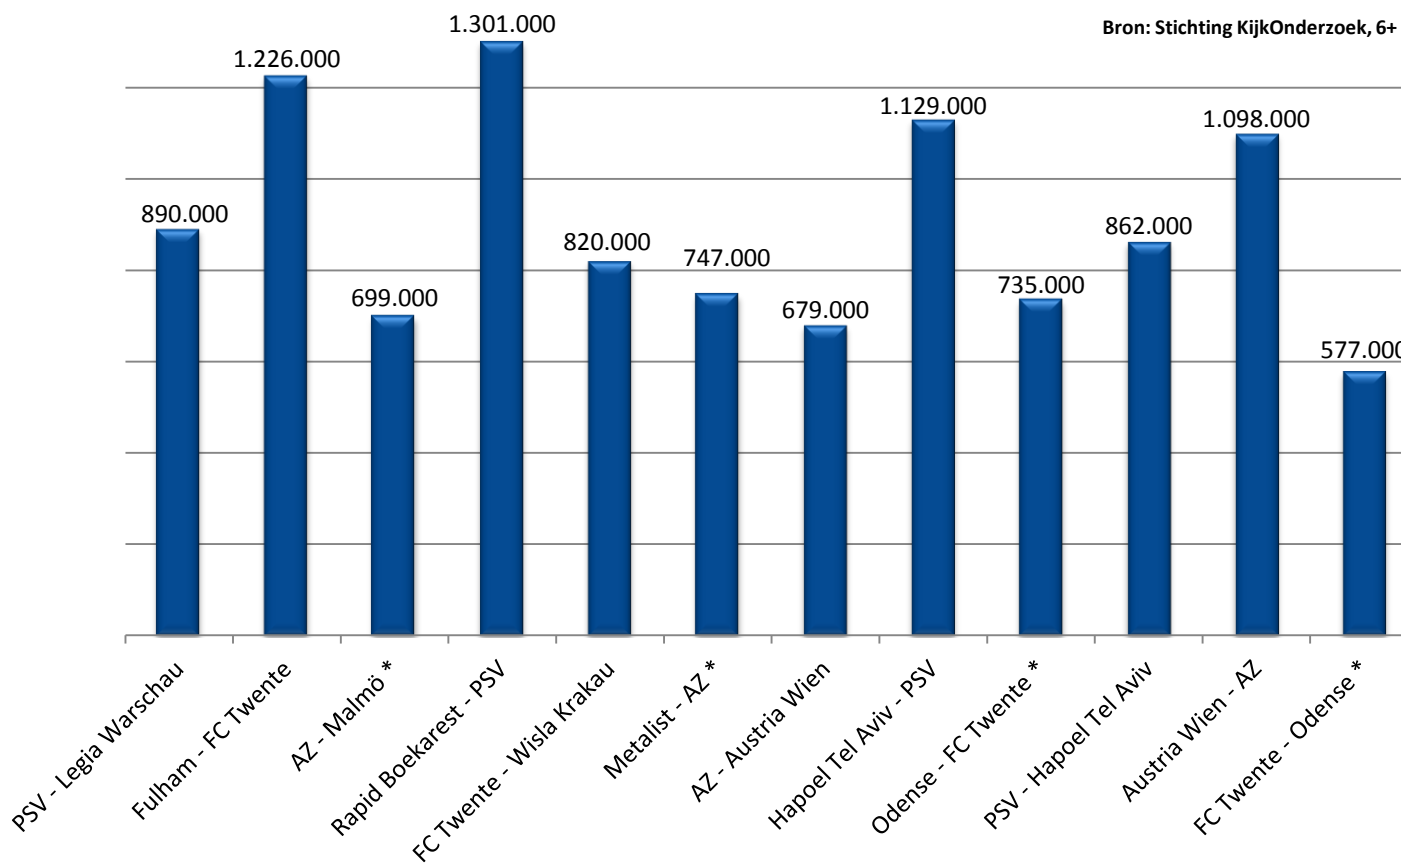

Kijkcijfers

UEFA Europa League
seizoen 2011-2012

Europa League 2011-2012

Gemiddeld per live wedstrijd: 1.000.625
Gemiddeld per samenvatting: 689.500

* = Samenvatting

SPORTSEXPOSURE

Kerkstraat 45, 1191 JD
Postbus 38, 1190 AA
Ouderkerk a/d Amstel